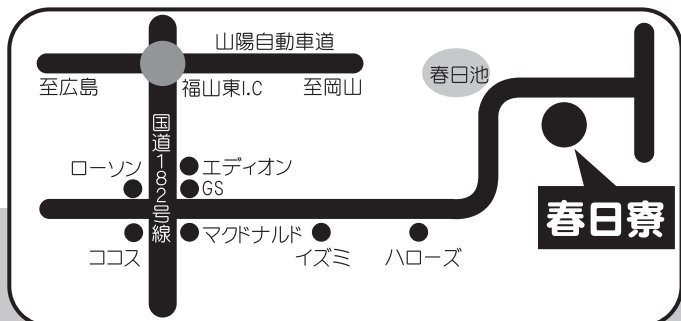

●お問い合わせ
「春日寮・青葉」夏まつり実行委員会・事務局
電話(084)947-1266 E-mail:itiretu-kasuga@castle.ocn.ne.jp