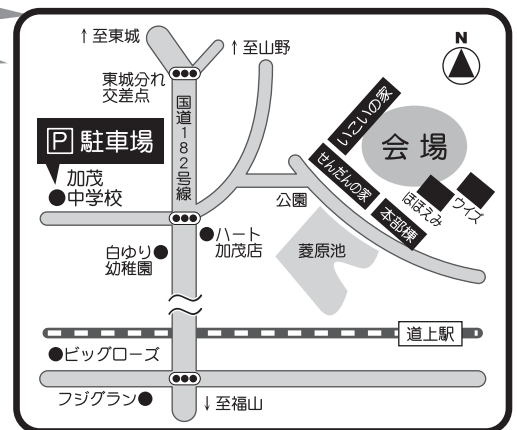

7

21

2018

一れつふれあいまつり

模擬店

- ☆カレーライス
- ☆フランクフルト
- ☆たこ焼き
- ☆からあげ&枝豆
- ☆ラムネ
- ☆ジュース
- ☆かき氷
- ☆アイスクリーム
- ☆パウンドケーキ
- ☆クッキー
- ☆焼そば
- ☆関東煮
- ☆焼き鳥
- ☆生ビール
- ☆チューハイ
- ☆豆乳おからドーナツ
  などなど

ゲームコーナー

- ☆金魚すくい
- ☆ボックスゲーム
- ☆射的
- ☆スーパーボールすくい
- ☆スピードくじ
- ☆ストラックアウト
  などなど

ステージ

- ☆結まーる
- レクダンスサークル
- 利用者によるソーラン踊り
- 利用者によるミュージックベル
  などなど

バザー

クッキー、パウンド販売

クワガタ・カブト虫販売

ビンゴゲーム大会!!

ダイソンサイクロン型コードレス掃除機 など
賞品は当日のお楽しみ!!

★ビンゴカードは受付にてお配り致します。

場所

社会福祉法人一れつ会 福山市加茂町字上加茂811
せんだんの家グラウンド

駐車場

加茂中学校グラウンド

混雑が予想されますので、係員の誘導に従って下さい。
当日は加茂中学校～会場間で、定期的にシャトルバスを運行致します。ご利用下さい。